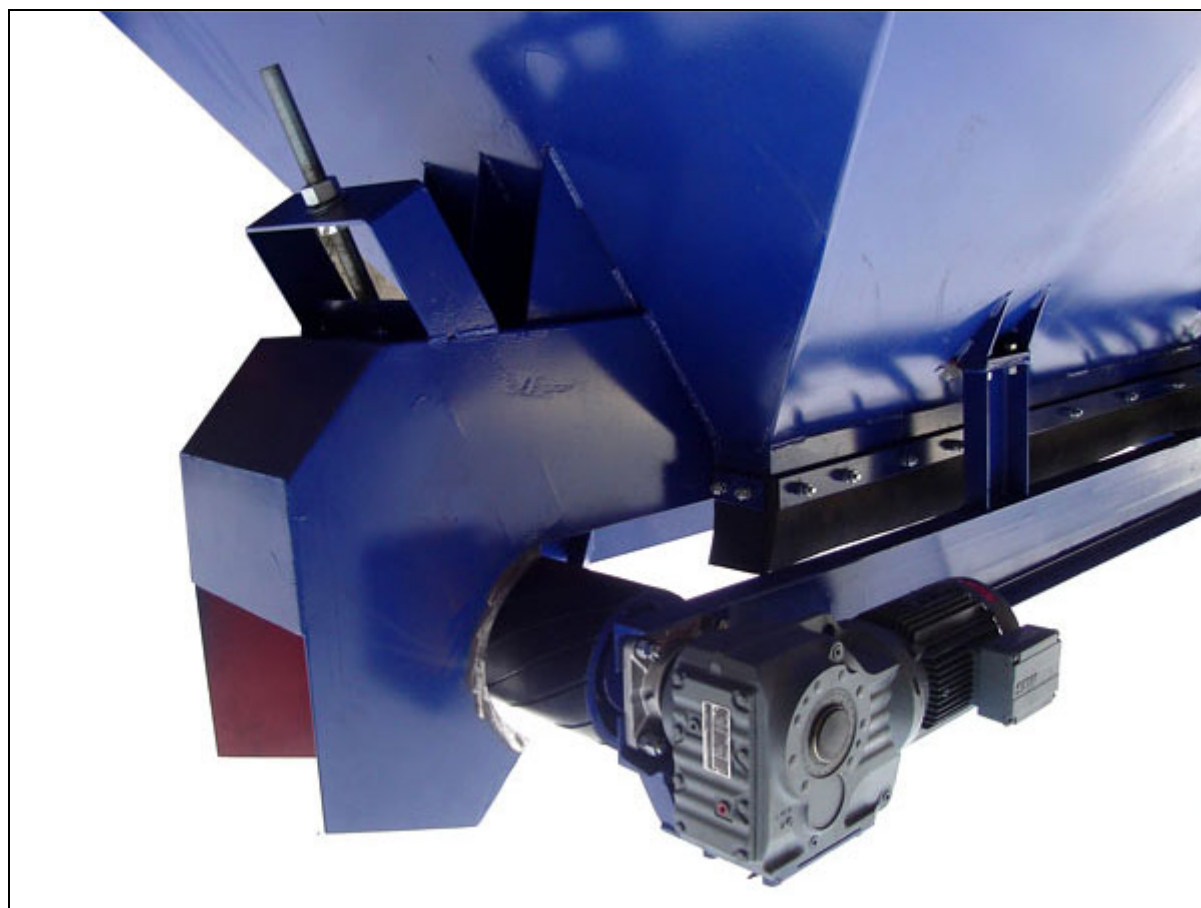

ALIMENTADORES DE CORREIA

LARGURA DA CORREIA		16"	20"	24"	30"	36"	42"	48"	54"	60"	72"	84"
TIPO	Pylon	5,2	6,5	7,7	11,9	14,3	17,7	20,2	26,8	29,8	35,7	41,6
	HDRN	6,4	8,0	9,6	13,5	16,2	21,0	24,0	37,6	41,8	50,1	58,4