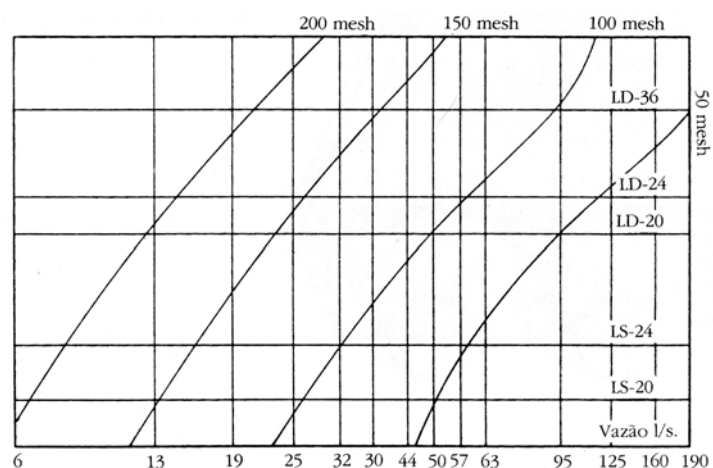

### DADOS TÉCNICOS

TIPO	ROSCA (ø MM)	ROTAÇÃO DA ROSCA (RPM)	MOTOR (HP)	PESO (T)		VOLUME EXPORT. (M <sup>3</sup> )	CAPACIDADE (T/H)
				CHEIO	VAZIO		
LAVADOR SIMPLES LS-20	500	35	7,5	7,0	3,0	26	30
LAVADOR SIMPLES LS-24	600	32	10	8,3	3,6	34	50
LAVADOR DUPLO LD-20	500	35	2 x 7,5	14,0	5,0	34	60
LAVADOR DUPLO LD-24	600	32	2 x 10	18,0	6,5	44	100
LAVADOR DUPLO LD-36	900	21	2 x 15	45,0	12,0	71	200